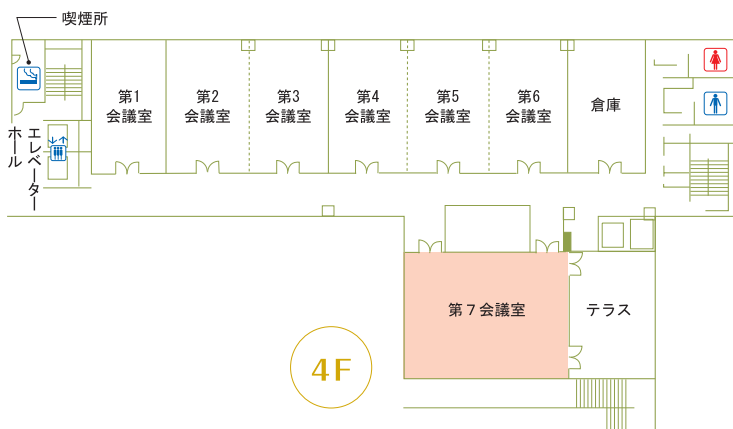

エグゼクティブルーム

テラスでパーティーなど華やかな演出も可能。
特別仕様の会議室を用途・人数に合わせて選べるよう2タイプご用意いたしました。

■第7会議室（収容人数：28名～60名）

エグゼクティブクラスの会議や大切なお客様をお迎えてのプレゼンテーション等にふさわしいワンランク上の空間。

洗練されたモダンな雰囲気のある会議室には、長時間心地良く過ごしていただけるよう上質な椅子や会議卓をご用意しております。広々としたオープンテラスを設け、明るくゆったりとした開放感を創出。

各種懇親会やパーティーにもご利用いただけます。

- プラズマモニターテレビ
- ワイヤレス会議システム
- 最上クラスの音響・通信・照明・デスク・チェア
- 専用テラス付
- インターネット完備

区分	面積m ²	収容人数		
		□の字形式	スクール形式	立食形式
第7会議室	128.19	28	54	60

■ □の字形式（収容人数：28名）

■ スクール形式（収容人数：54名）

■ その他（収容人数：60名）