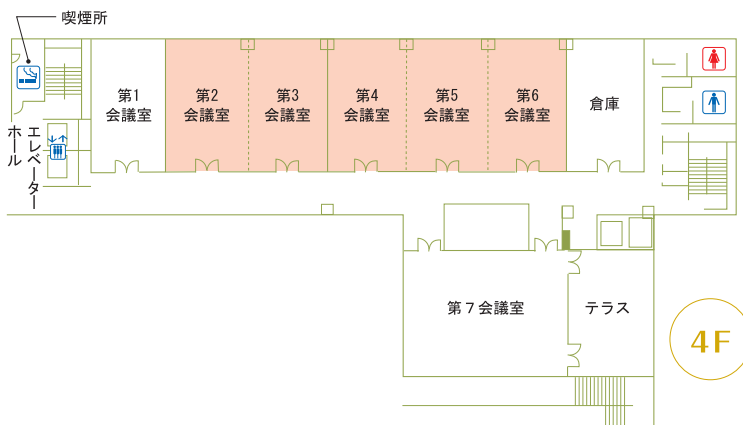

■ 中会議室（収容人数：32名～98名）

広さが変更できるスライディングウォールにより3室の中会議室をご用意いたしました。第2と第3、第4と第5、第5と第6の小会議室はそれぞれ連結可能で、中規模な会議室としてご利用いただけます。

インターネット完備、優れた映像設備を備えており、規模・用途に応じた会場レイアウトで様々なご利用ニーズにお応えいたします。

*但し、第3と第4会議室は連結できませんのでご了承ください。

■ インターネット完備

■ ハイグレードな映像完備
(プロジェクター・4000アンズルーメン)

区分	面積m ²	収容人数		
		スクール形式	シアター形式	口の字形式
第2・3連結	128.51	48	98	32
第4・5連結	128.51	48	98	32
第5・6連結	128.51	48	98	32

※立食の場合は40～50人の宴会が可能です。

■ スクール形式（収容人数：48名）

■ □の字形式（収容人数：32名）