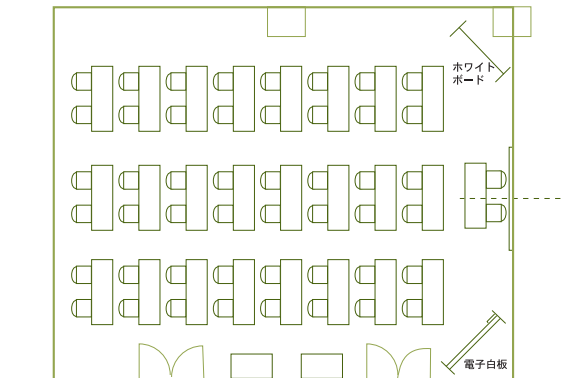

■ 中会議室（収容人数：32名～98名）

広さが変更できるスライディングウォールにより3室の中会議室をご用意いたしました。第2と第3、第4と第5、第5と第6の小会議室はそれぞれ連結可能で、中規模な会議室としてご利用いただけます。

インターネット完備、優れた映像設備を備えており、規模・用途に応じた会場レイアウトで様々なご利用ニーズにお応えいたします。

*但し、第3と第4会議室は連結できませんのでご了承ください。

■ インターネット完備

■ ハイグレードな映像完備
(プロジェクター・4000アンズルーメン)

区分	面積m ²	収容人数		
		スクール形式	シアター形式	口の字形式
第2・3連結	128.51	48	98	32
第4・5連結	128.51	48	98	32
第5・6連結	128.51	48	98	32

※立食の場合は40～50人の宴会が可能です。

■ スクール形式（収容人数：48名）

■ □の字形式（収容人数：32名）